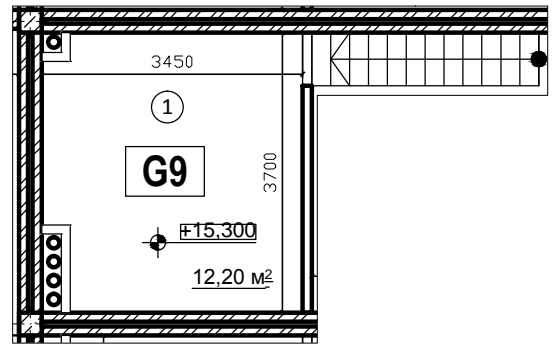

Согласовано :

Инв. N подл. Погнись и дата
 Взам. инб. N

Четвертий рівень квартири G9

Третій рівень квартири G9

Другий рівень квартири G9

Перший рівень квартири G9

► Вхід в квартиру

Експлікація приміщень чотирьох кімнатної квартири G9		
Номер приміщення	Найменування	Площа, м2
Перший рівень		33.22
1	Балкон (0.3)	1,02
2	Житлова кімната	20,40
3	Гардеробна	4,80
4	Сходи	1,80
5	Ванна кімната	5,20
Другий рівень		38.02
1	Балкон (0.3)	2,52
2	Вітальня	19,80
3	Сходи	2,30
4	Сходи	2,30
5	Ванна кімната	3,40
6	Хол	7,70
Третій рівень		63.20
1	Кухня	14,00
2	Зимовий сад	22,20
3	Спальня	19,80
4	Ванна кімната	7,20
Четвертий рівень		12.20
1	Житлова кімната	12,20
Загальна площа квартири		146.64