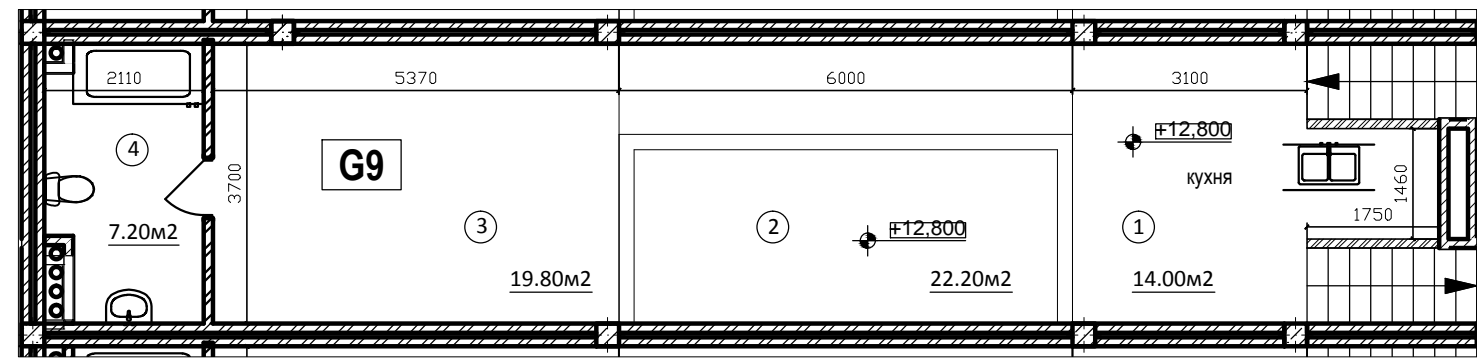

Согласовано :

Инв. N подл. Погнись и дата
 Взам. инб. N

Четвертий рівень квартири G9

Третій рівень квартири G9

Другий рівень квартири G9

Перший рівень квартири G9

► Вхід в квартиру

Експлікація приміщень чотирьох кімнатної квартири G9		
Номер приміщення	Найменування	Площа, м2
Перший рівень		33.22
1	Балкон (0.3)	1,02
2	Житлова кімната	20,40
3	Гардеробна	4,80
4	Сходи	1,80
5	Ванна кімната	5,20
Другий рівень		38.02
1	Балкон (0.3)	2,52
2	Вітальня	19,80
3	Сходи	2,30
4	Сходи	2,30
5	Ванна кімната	3,40
6	Хол	7,70
Третій рівень		63.20
1	Кухня	14,00
2	Зимовий сад	22,20
3	Спальня	19,80
4	Ванна кімната	7,20
Четвертий рівень		12.20
1	Житлова кімната	12,20
Загальна площа квартири		146.64