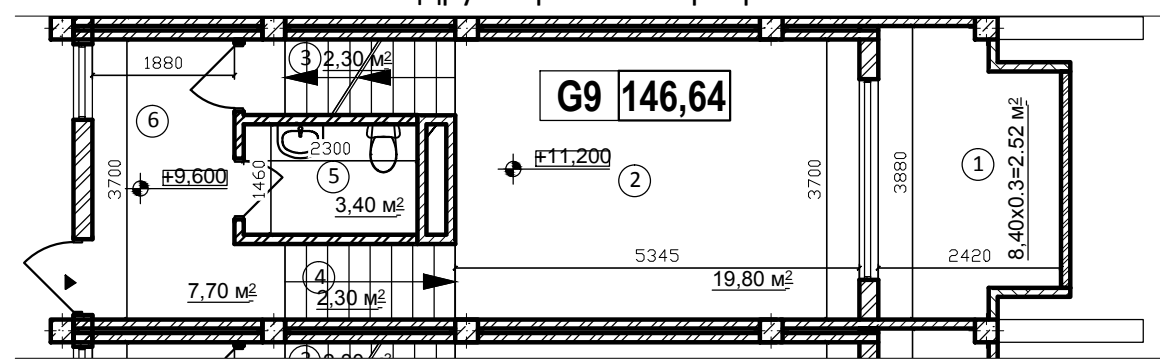

Согласовано :

Инв. N подл. Погнись и дата
 Взам. инб. N

Четвертий рівень квартири G9

Третій рівень квартири G9

Другий рівень квартири G9

Перший рівень квартири G9

► Вхід в квартиру

Експлікація приміщень чотирьох кімнатної квартири G9		
Номер приміщення	Найменування	Площа, м2
Перший рівень		33.22
1	Балкон (0.3)	1,02
2	Житлова кімната	20,40
3	Гардеробна	4,80
4	Сходи	1,80
5	Ванна кімната	5,20
Другий рівень		38.02
1	Балкон (0.3)	2,52
2	Вітальня	19,80
3	Сходи	2,30
4	Сходи	2,30
5	Ванна кімната	3,40
6	Хол	7,70
Третій рівень		63.20
1	Кухня	14,00
2	Зимовий сад	22,20
3	Спальня	19,80
4	Ванна кімната	7,20
Четвертий рівень		12.20
1	Житлова кімната	12,20
Загальна площа квартири		146.64