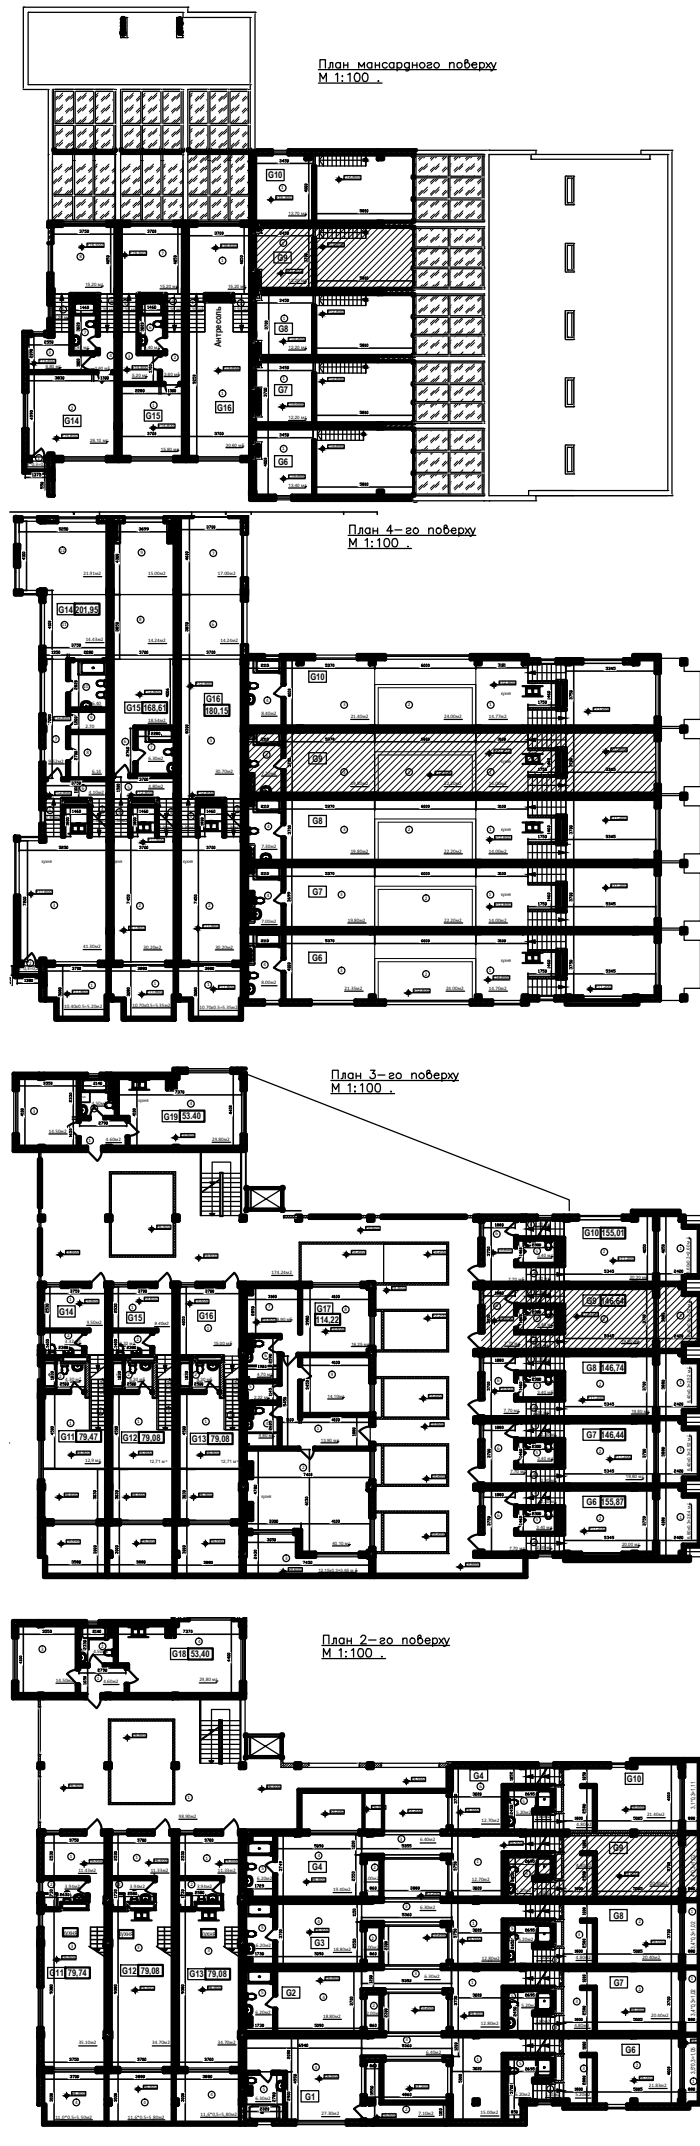

Согласовано :

Инв. N подл. Погнись и дата
 Взам. инб. N

Четвертий рівень квартири G9

Третій рівень квартири G9

Другий рівень квартири G9

Перший рівень квартири G9

► Вхід в квартиру

Експлікація приміщень чотирьох кімнатної квартири G9		
Номер приміщення	Найменування	Площа, м2
Перший рівень		33.22
1	Балкон (0.3)	1,02
2	Житлова кімната	20,40
3	Гардеробна	4,80
4	Сходи	1,80
5	Ванна кімната	5,20
Другий рівень		38.02
1	Балкон (0.3)	2,52
2	Вітальня	19,80
3	Сходи	2,30
4	Сходи	2,30
5	Ванна кімната	3,40
6	Хол	7,70
Третій рівень		63.20
1	Кухня	14,00
2	Зимовий сад	22,20
3	Спальня	19,80
4	Ванна кімната	7,20
Четвертий рівень		12.20
1	Житлова кімната	12,20
Загальна площа квартири		146.64

Зм	Кільк	Арк.	Док.	Підпис	Дата	Квартира G9	Стадія	Лист	Аркушів
Розробив									
Перевірив									
Н.Контр. ГАП									
							8		