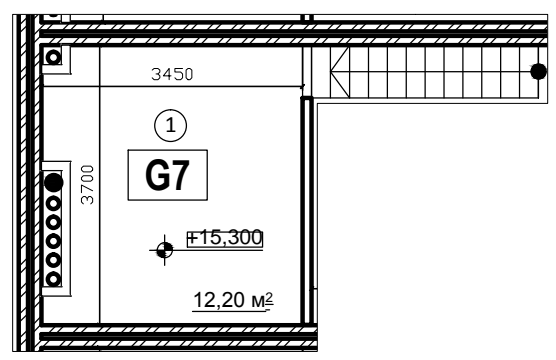

Согласовано :

Инв. N подл. Погнись и дата  
Взам. инв. N

Четвертый рівень квартири G7

Третій рівень квартири G7

Другий рівень квартири G7

Перший рівень квартири G7

► Вхід в квартиру

Експлікація приміщень чотирьох кімнатної квартири G7		
Номер приміщення	Найменування	Площа, м2
Перший рівень		33,22
1	Балкон (0.3)	1,02
2	Житлова кімната	20,40
3	Гардеробна	4,80
4	Сходи	1,80
5	Ванна кімната	5,20
Другий рівень		38,02
1	Балкон (0.3)	2,52
2	Вітальня	19,80
3	Сходи	2,30
4	Сходи	2,30
5	Ванна кімната	3,40
6	Хол	7,70
Третій рівень		63,00
1	Кухня	14,00
2	Зимовий сад	22,20
3	Спальня	19,80
4	Ванна кімната	7,00
Четвертий рівень		12,20
1	Житлова кімната	12,20
Загальна площа квартири		146,44