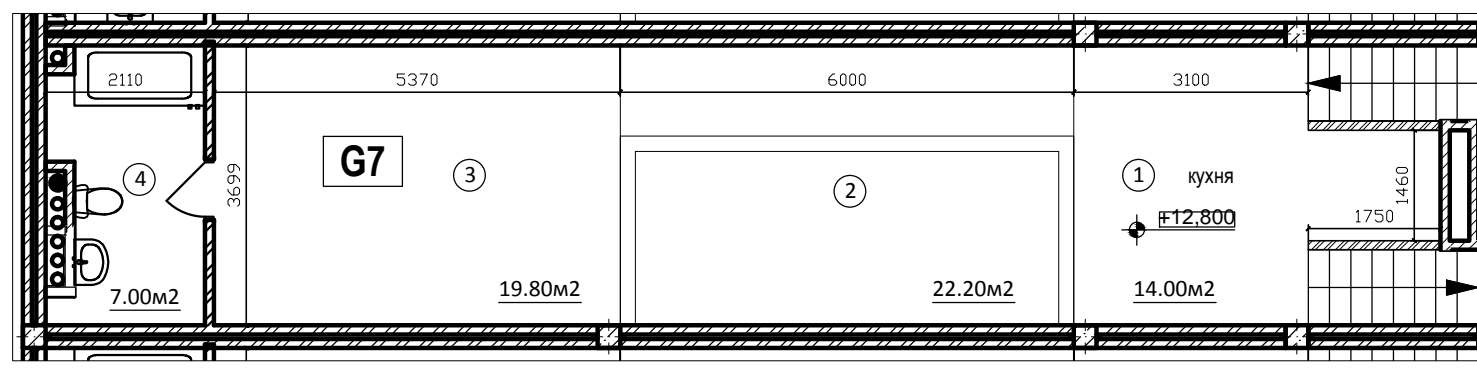

Согласовано :

Инв. N подл. Погнись и дата  
Взам. инв. N

Четвертый рівень квартири G7

Третій рівень квартири G7

Другий рівень квартири G7

Перший рівень квартири G7

► Вхід в квартиру

Експлікація приміщень чотирьох кімнатної квартири G7		
Номер приміщення	Найменування	Площа, м2
Перший рівень		33,22
1	Балкон (0.3)	1,02
2	Житлова кімната	20,40
3	Гардеробна	4,80
4	Сходи	1,80
5	Ванна кімната	5,20
Другий рівень		38,02
1	Балкон (0.3)	2,52
2	Вітальня	19,80
3	Сходи	2,30
4	Сходи	2,30
5	Ванна кімната	3,40
6	Хол	7,70
Третій рівень		63,00
1	Кухня	14,00
2	Зимовий сад	22,20
3	Спальня	19,80
4	Ванна кімната	7,00
Четвертий рівень		12,20
1	Житлова кімната	12,20
Загальна площа квартири		146,44