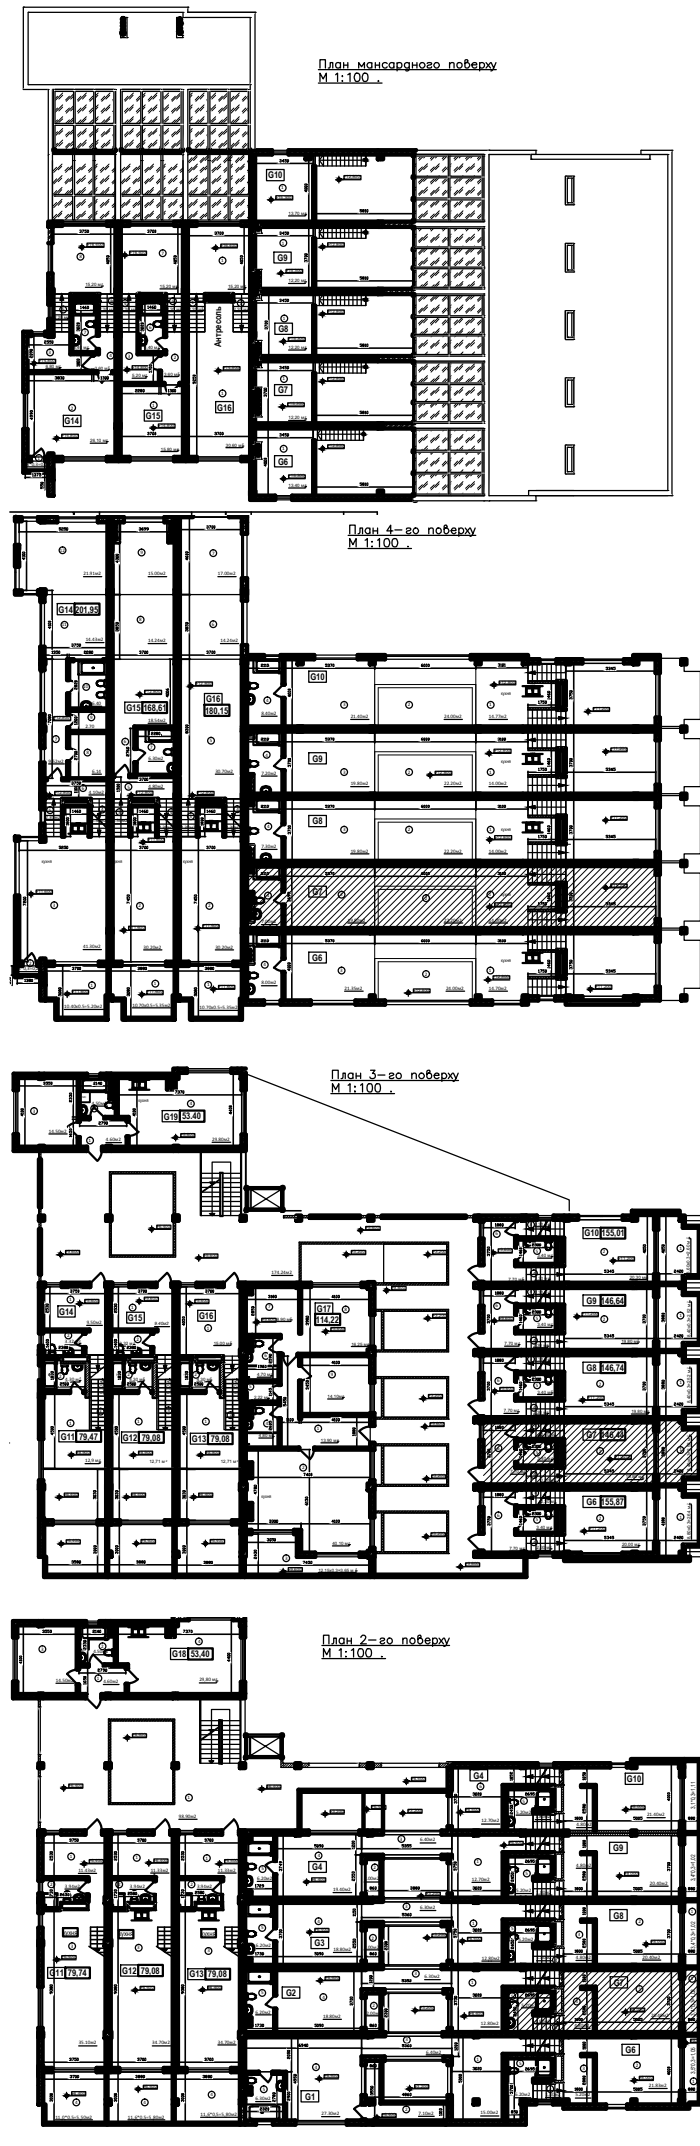

Согласовано :

Инв. N подл. Погнись и дата  
Взам. инв. N

Четвертый рівень квартири G7

Третій рівень квартири G7

Другий рівень квартири G7

Перший рівень квартири G7

► Вхід в квартиру

Експлікація приміщень чотирьох кімнатної квартири G7		
Номер приміщення	Найменування	Площа, м2
Перший рівень		33,22
1	Балкон (0.3)	1,02
2	Житлова кімната	20,40
3	Гардеробна	4,80
4	Сходи	1,80
5	Ванна кімната	5,20
Другий рівень		38,02
1	Балкон (0.3)	2,52
2	Вітальня	19,80
3	Сходи	2,30
4	Сходи	2,30
5	Ванна кімната	3,40
6	Хол	7,70
Третій рівень		63,00
1	Кухня	14,00
2	Зимовий сад	22,20
3	Спальня	19,80
4	Ванна кімната	7,00
Четвертий рівень		12,20
1	Житлова кімната	12,20
Загальна площа квартири		146,44

Зм	Кільк	Арк.	Док.	Підпис	Дата	Квартира G7	Стадія	Лист	Аркушів
Розробив									
Перевірив									
Н.Контр. ГАП									
							6		