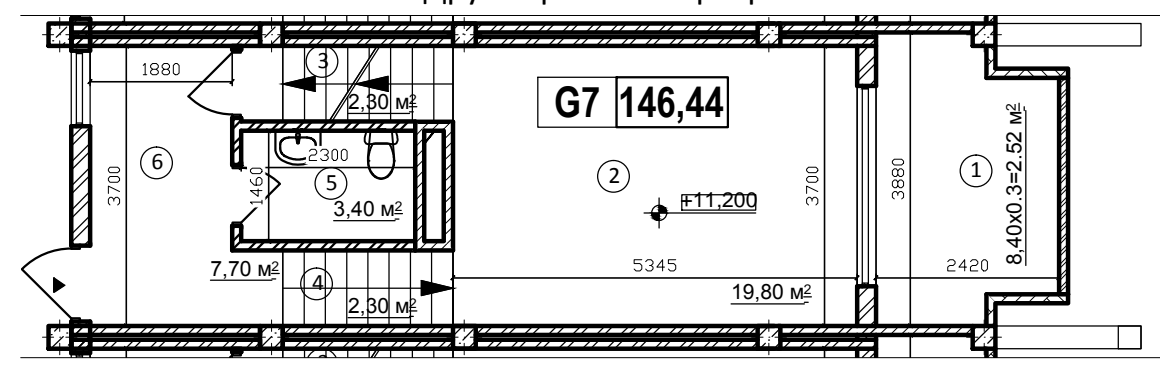

Согласовано :

Инв. N подл. Погнись и дата  
Взам. инв. N

Четвертый рівень квартири G7

Третій рівень квартири G7

Другий рівень квартири G7

Перший рівень квартири G7

► Вхід в квартиру

Експлікація приміщень чотирьох кімнатної квартири G7		
Номер приміщення	Найменування	Площа, м2
Перший рівень		33,22
1	Балкон (0.3)	1,02
2	Житлова кімната	20,40
3	Гардеробна	4,80
4	Сходи	1,80
5	Ванна кімната	5,20
Другий рівень		38,02
1	Балкон (0.3)	2,52
2	Вітальня	19,80
3	Сходи	2,30
4	Сходи	2,30
5	Ванна кімната	3,40
6	Хол	7,70
Третій рівень		63,00
1	Кухня	14,00
2	Зимовий сад	22,20
3	Спальня	19,80
4	Ванна кімната	7,00
Четвертий рівень		12,20
1	Житлова кімната	12,20
Загальна площа квартири		146,44