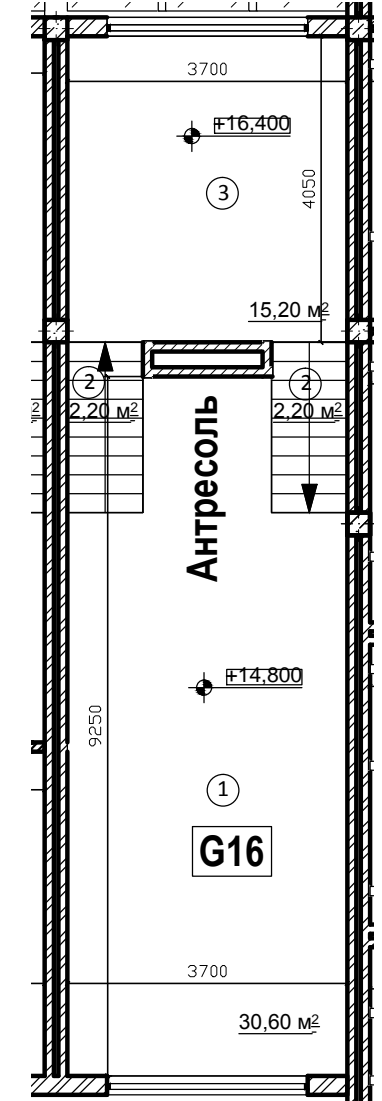

Перший рівень квартири G16

Другий рівень квартири G16

▶ Вхід в квартиру

Третій рівень квартири G16

Експлікація приміщень чотирьох кімнатної квартири G16		
Номер приміщення	Найменування	Площа, м2
Перший рівень		15.00
1	Хол	15,00
Другий рівень		102.09
1	Тераса (0,5)	5,35
2	Кухня -Вітальня	30,20
3	Сходи	2,30
4	Сходи	2,30
5	Приміщення	30,70
6	Зимовий сад	14,24
7	Спальня	17,00
Третій рівень		57.80
1	Приміщення	30,60
2	Сходи	2,20
3	Сходи	2,20
4	Житлова кімната	15,20
5	Антресоль	7,60
Загальна площа квартири		174.89