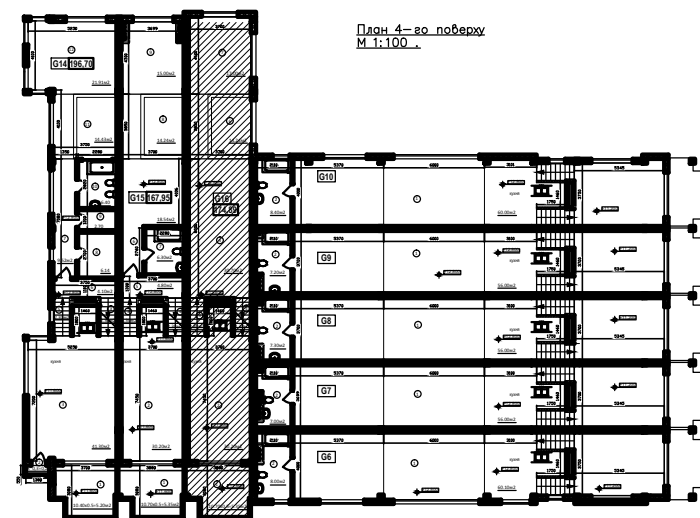

Перший рівень квартири G16

Другий рівень квартири G16

▶ Вхід в квартиру

Третій рівень квартири G16

Експлікація приміщень чотирьох кімнатної квартири G16		
Номер приміщення	Найменування	Площа, м2
Перший рівень		15.00
1	Хол	15,00
Другий рівень		102.09
1	Тераса (0,5)	5,35
2	Кухня -Вітальня	30,20
3	Сходи	2,30
4	Сходи	2,30
5	Приміщення	30,70
6	Зимовий сад	14,24
7	Спальня	17,00
Третій рівень		57.80
1	Приміщення	30,60
2	Сходи	2,20
3	Сходи	2,20
4	Житлова кімната	15,20
5	Антресоль	7,60
Загальна площа квартири		174.89