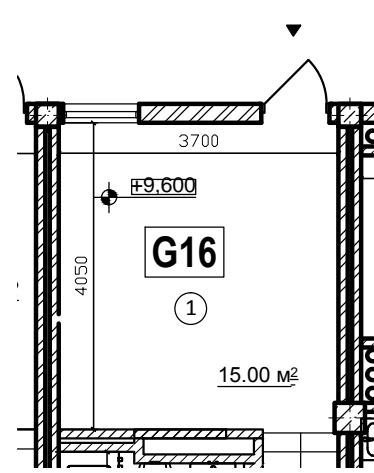

Перший рівень квартири G16

Другий рівень квартири G16

▶ Вхід в квартиру

Третій рівень квартири G16

Експлікація приміщень чотирьох кімнатної квартири G16		
Номер приміщення	Найменування	Площа, м2
Перший рівень		15.00
1	Хол	15,00
Другий рівень		102.09
1	Тераса (0,5)	5,35
2	Кухня -Вітальня	30,20
3	Сходи	2,30
4	Сходи	2,30
5	Приміщення	30,70
6	Зимовий сад	14,24
7	Спальня	17,00
Третій рівень		57.80
1	Приміщення	30,60
2	Сходи	2,20
3	Сходи	2,20
4	Житлова кімната	15,20
5	Антресоль	7,60
Загальна площа квартири		174.89