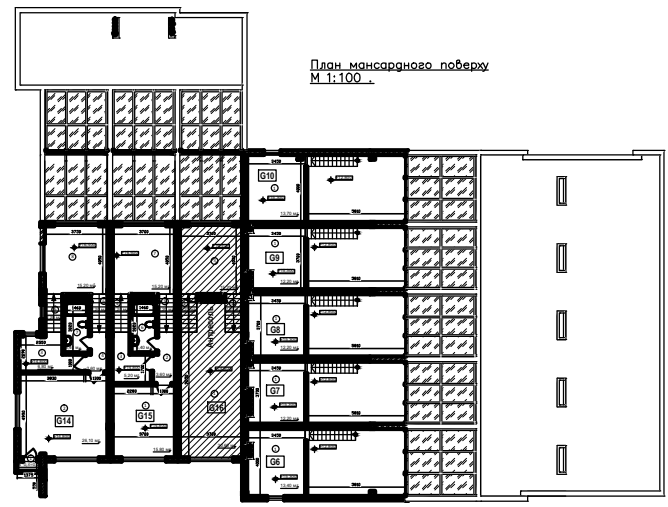

Перший рівень квартири G16

Другий рівень квартири G16

▶ Вхід в квартиру

Третій рівень квартири G16

Експлікація приміщень чотирьох кімнатної квартири G16		
Номер приміщення	Найменування	Площа, м2
Перший рівень		15.00
1	Хол	15,00
Другий рівень		102.09
1	Тераса (0,5)	5,35
2	Кухня -Вітальня	30,20
3	Сходи	2,30
4	Сходи	2,30
5	Приміщення	30,70
6	Зимовий сад	14,24
7	Спальня	17,00
Третій рівень		57.80
1	Приміщення	30,60
2	Сходи	2,20
3	Сходи	2,20
4	Житлова кімната	15,20
5	Антресоль	7,60
Загальна площа квартири		174.89