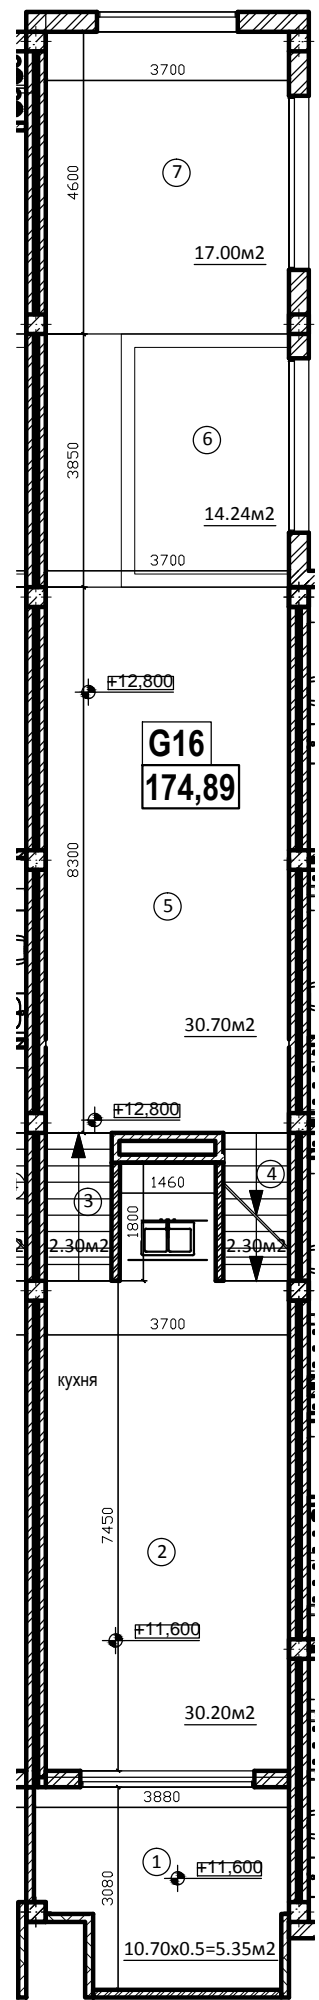

Перший рівень квартири G16

Другий рівень квартири G16

▶ Вхід в квартиру

Третій рівень квартири G16

Експлікація приміщень чотирьох кімнатної квартири G16		
Номер приміщення	Найменування	Площа, м2
Перший рівень		15.00
1	Хол	15,00
Другий рівень		102.09
1	Тераса (0,5)	5,35
2	Кухня -Вітальня	30,20
3	Сходи	2,30
4	Сходи	2,30
5	Приміщення	30,70
6	Зимовий сад	14,24
7	Спальня	17,00
Третій рівень		57.80
1	Приміщення	30,60
2	Сходи	2,20
3	Сходи	2,20
4	Житлова кімната	15,20
5	Антресоль	7,60
Загальна площа квартири		174.89

Зм	Кільк	Арк.	Док.	Підпис	Дата			
Розробив							Стадія	Лист
Перевірив								13
Н.Контр.								
ГАП								
							Квартира G16	

Согласовано :

Инв. N подл. Погнись и дата
Взам. инв. N