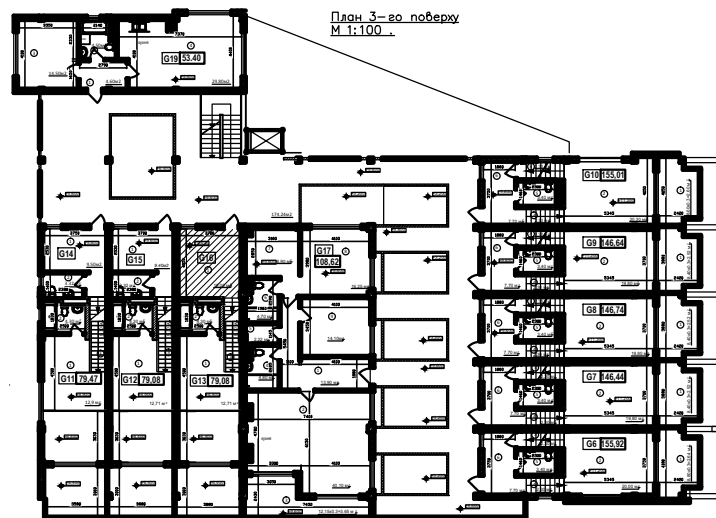

Перший рівень квартири G16

Другий рівень квартири G16

▶ Вхід в квартиру

Третій рівень квартири G16

Експлікація приміщень чотирьох кімнатної квартири G16		
Номер приміщення	Найменування	Площа, м2
Перший рівень		15.00
1	Хол	15,00
Другий рівень		102.09
1	Тераса (0,5)	5,35
2	Кухня -Вітальня	30,20
3	Сходи	2,30
4	Сходи	2,30
5	Приміщення	30,70
6	Зимовий сад	14,24
7	Спальня	17,00
Третій рівень		57.80
1	Приміщення	30,60
2	Сходи	2,20
3	Сходи	2,20
4	Житлова кімната	15,20
5	Антресоль	7,60
Загальна площа квартири		174.89