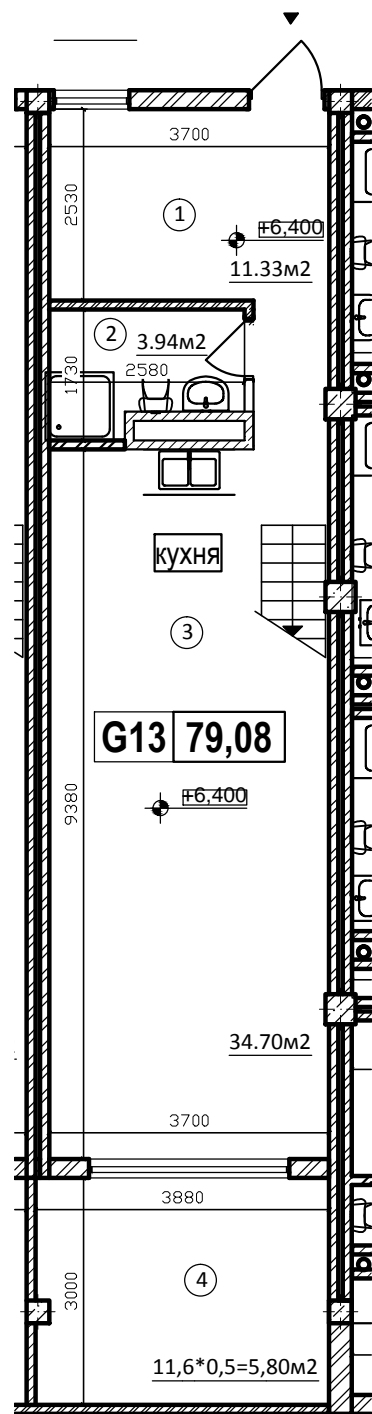

Перший рівень квартири G13

Другий рівень квартири G13

Експлікація приміщень двохкімнотної кімнатної квартири G13		
Номер приміщення	Найменування	Площа, м2
Перший рівень		55.77
1	Хол	11,33
2	Ванна кімната	3,94
3	Кухня Вітальня	34,70
4	Тераса (0.5)	5,80
Другий рівень		23.31
1	Житлова кімната	12,71
2	Ванна кімната	4,30
3	Сходи	6,30
Загальна площа квартири		79.08

Согласовано :

Инв. N подл. Подпись и дата
Взам. инв. N

► Вхід в квартиру

Зм	Кільк	Арк.	Док.	Підпис	Дата			
Розробив							Стадія	Лист
Перевірив								12
Н.Контр.								
ГАП						Квартира G13		