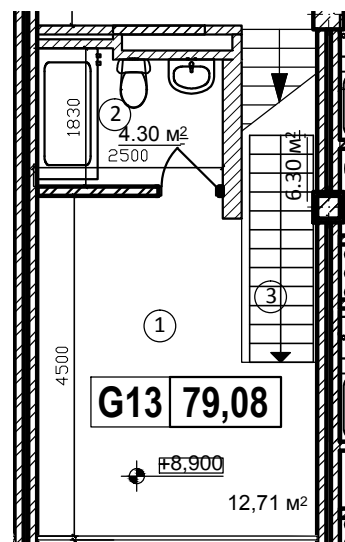

Перший рівень квартири G13

Другий рівень квартири G13

Експлікація приміщень двохкімнотної кімнатної квартири G13		
Номер приміщення	Найменування	Площа, м2
Перший рівень		55.77
1	Хол	11,33
2	Ванна кімната	3,94
3	Кухня Вітальня	34,70
4	Тераса (0.5)	5,80
Другий рівень		23.31
1	Житлова кімната	12,71
2	Ванна кімната	4,30
3	Сходи	6,30
Загальна площа квартири		79.08