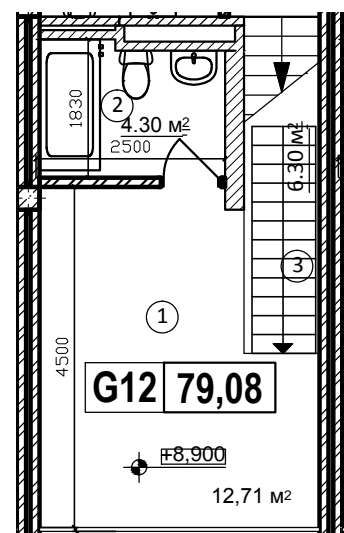

Перший рівень квартири G12

Другий рівень квартири G12

Експлікація приміщень двохкімнатної кімнатної квартири G12		
Номер приміщення	Найменування	Площа, м2
Перший рівень		55.77
1	Хол	11,33
2	Ванна кімната	3,94
3	Кухня Вітальня	34,70
4	Тераса (0.5)	5,80
Другий рівень		23.31
1	Житлова кімната	12,71
2	Ванна кімната	4,30
3	Сходи	6,30
Загальна площа квартири		79.08