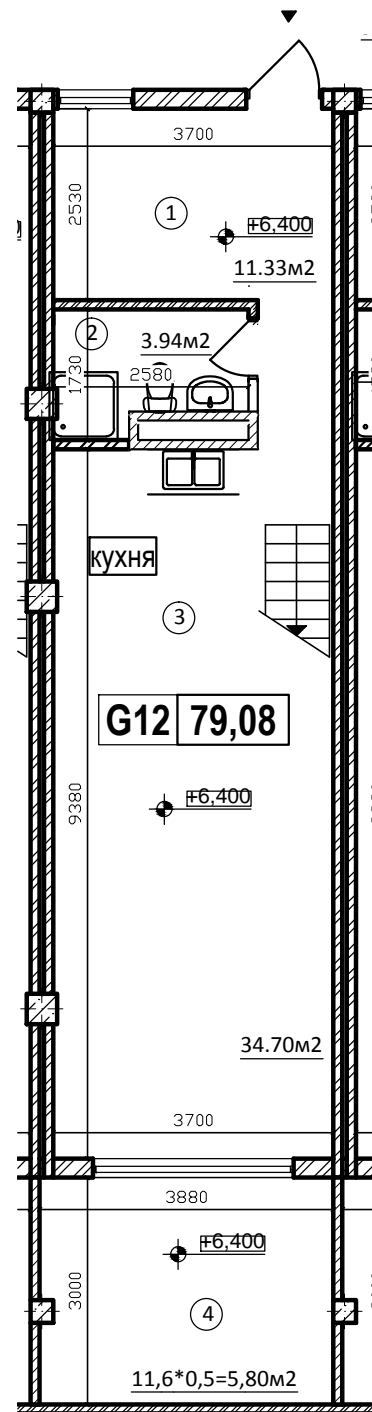

Перший рівень квартири G12

Другий рівень квартири G12

Експлікація приміщень двохкімнатної кімнатної квартири G12		
Номер приміщення	Найменування	Площа, м2
Перший рівень		55.77
1	Хол	11,33
2	Ванна кімната	3,94
3	Кухня Вітальня	34,70
4	Тераса (0.5)	5,80
Другий рівень		23.31
1	Житлова кімната	12,71
2	Ванна кімната	4,30
3	Сходи	6,30
Загальна площа квартири		79.08

Согласовано :

Инв. N подл. Погнись и дата
 Взам. инв. N

► Вхід в квартиру

Зм	Кільк	Арк.	Док.	Підпис	Дата	Квартира G12	Стадія	Лист	Аркушів
Розробив								11	
Перевірив									
Н.Контр.									
ГАП									